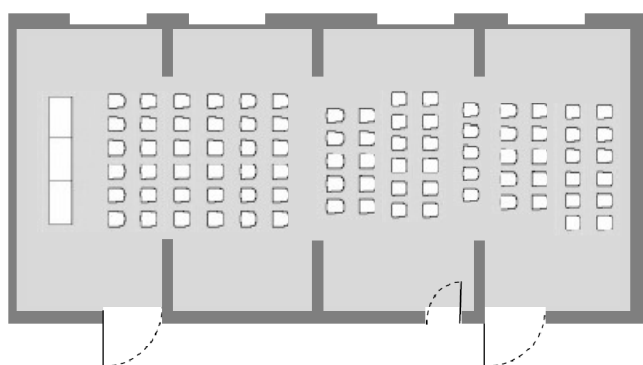

## Sala Meeting I BEST WESTERN Quid Hotel

### Sala Meeting – Piano Terra

Sala modulare da 93 mq , 60 posti a sedere totali, divisibile in tre sale con accessi indipendenti.

**Attrezzatura:** connessione internet WI-FI e presa modem, seggiole comode, microfoni e amplificatore, lavagna a fogli mobili, video proiettore collegabile a pc, grande schermo a muro, videoregistratore VHS con monitor TV. Su richiesta: servizio di traduzione e interpretariato, segreteria, banchetti e light lunch.

Allestimento a teatro (sala unica) fino a 60 posti

Allestimento a classe(fino a 40 posti); a ferro di cavallo (fino a 20 posti); a ufficio (fino a 15 posti)

| BEST WESTERN Quid Hotel | Misure              | Superficie | Posti |
|-------------------------|---------------------|------------|-------|
| Sala Meeting            | 15,50 x 6 x 3,20 mt | 92,48 mq   | 60    |