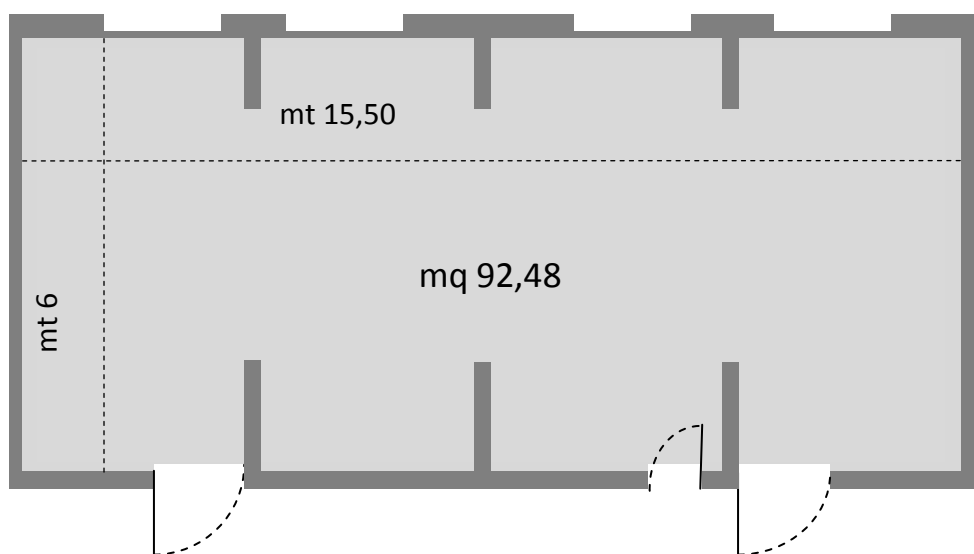

### Sala Meeting – Piano Terra

Sala modulare da 93 mq , 60 posti a sedere totali, divisibile in tre sale con accessi indipendenti.

**Attrezzatura:** connessione internet WI-FI e presa modem, seggiole comode, microfoni e amplificatore, lavagna a fogli mobili, video proiettore collegabile a pc, grande schermo a muro, videoregistratore VHS con monitor TV. Su richiesta: servizio di traduzione e interpretariato, segreteria, banchetti e light lunch.

Allestimento a teatro (sala unica) fino a 60 posti

Allestimento a classe(fino a 40 posti); a ferro di cavallo (fino a 20 posti); a ufficio (fino a 15 posti)

| BEST WESTERN Quid Hotel | Misure              | Superficie | Posti |
|-------------------------|---------------------|------------|-------|
| Sala Meeting            | 15,50 x 6 x 3,20 mt | 92,48 mq   | 60    |