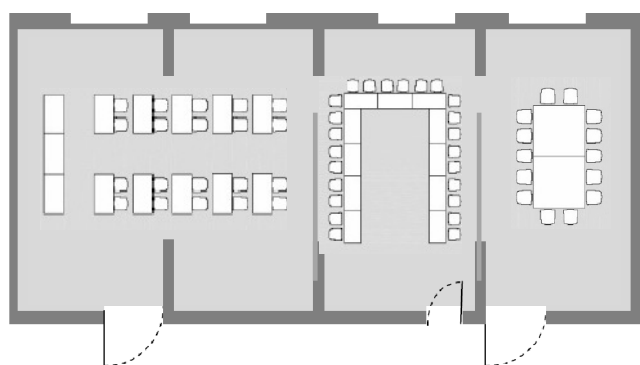

### Sala Meeting – Piano Terra

Sala modulare da 93 mq , 60 posti a sedere totali, divisibile in tre sale con accessi indipendenti.

**Attrezzatura:** connessione internet WI-FI e presa modem, seggiole comode, microfoni e amplificatore, lavagna a fogli mobili, video proiettore collegabile a pc, grande schermo a muro, videoregistratore VHS con monitor TV. Su richiesta: servizio di traduzione e interpretariato, segreteria, banchetti e light lunch.

Allestimento a teatro (sala unica) fino a 60 posti

Allestimento a classe(fino a 40 posti); a ferro di cavallo (fino a 20 posti); a ufficio (fino a 15 posti)

| BEST WESTERN Quid Hotel | Misure              | Superficie | Posti |
|-------------------------|---------------------|------------|-------|
| Sala Meeting            | 15,50 x 6 x 3,20 mt | 92,48 mq   | 60    |